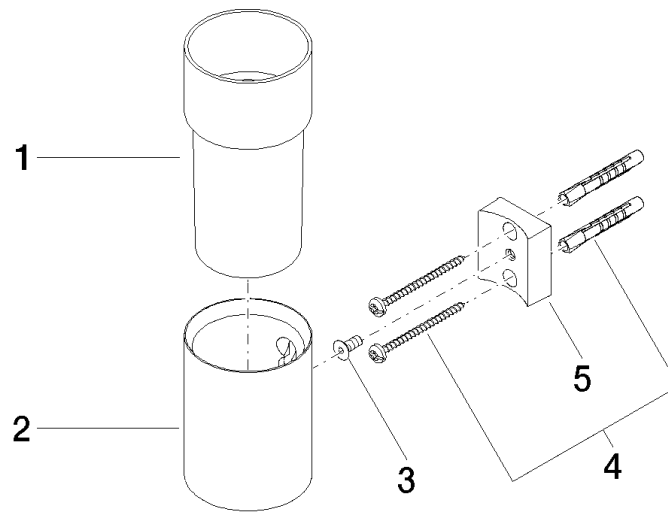

83 401 979

- Glas aus Kristallglas, matt
- Breite 60 mm
- Höhe 120 mm
- Ausladung 110 mm

Passt zu: MADISON, MEM, TARA, CL.1,
LISSÉ, VAIA, META, CYO

	Bronze gebürstet	83 401 979-42
	Chrom	83 401 979-00
	Platin gebürstet	83 401 979-06
	Platin	83 401 979-08
	Messing (23kt Gold)	83 401 979-09
	Dark Chrome	83 401 979-19
	Light Gold	83 401 979-26
	Light Gold gebürstet	83 401 979-27
	Messing gebürstet (23kt Gold)	83 401 979-28
	Schwarz matt	83 401 979-33
	Champagne gebürstet (22kt Gold)	83 401 979-46
	Champagne (22kt Gold)	83 401 979-47
	Chrom gebürstet	83 401 979-93
	Dark Platin gebürstet	83 401 979-99

83 401 979

mm [inches]

83 401 979

Ersatzteile für die
anderen
Oberflächenvarianten
finden Sie hier:
Chrom

Ersatzteilstückliste

Nr.	Artikelnummer	Benennung	Verbaumenge	Lieferzeit
1	08 90 00 008 82	Trinkglas -	1	2
2	08 17 97 569-42	Halter	1	60
3	09 30 30 117 90	Schraube	1	2
4	05 30 31 025 00 90	Befestigungssatz	1	2
5	08 10 10 530-42	Halter	1	60